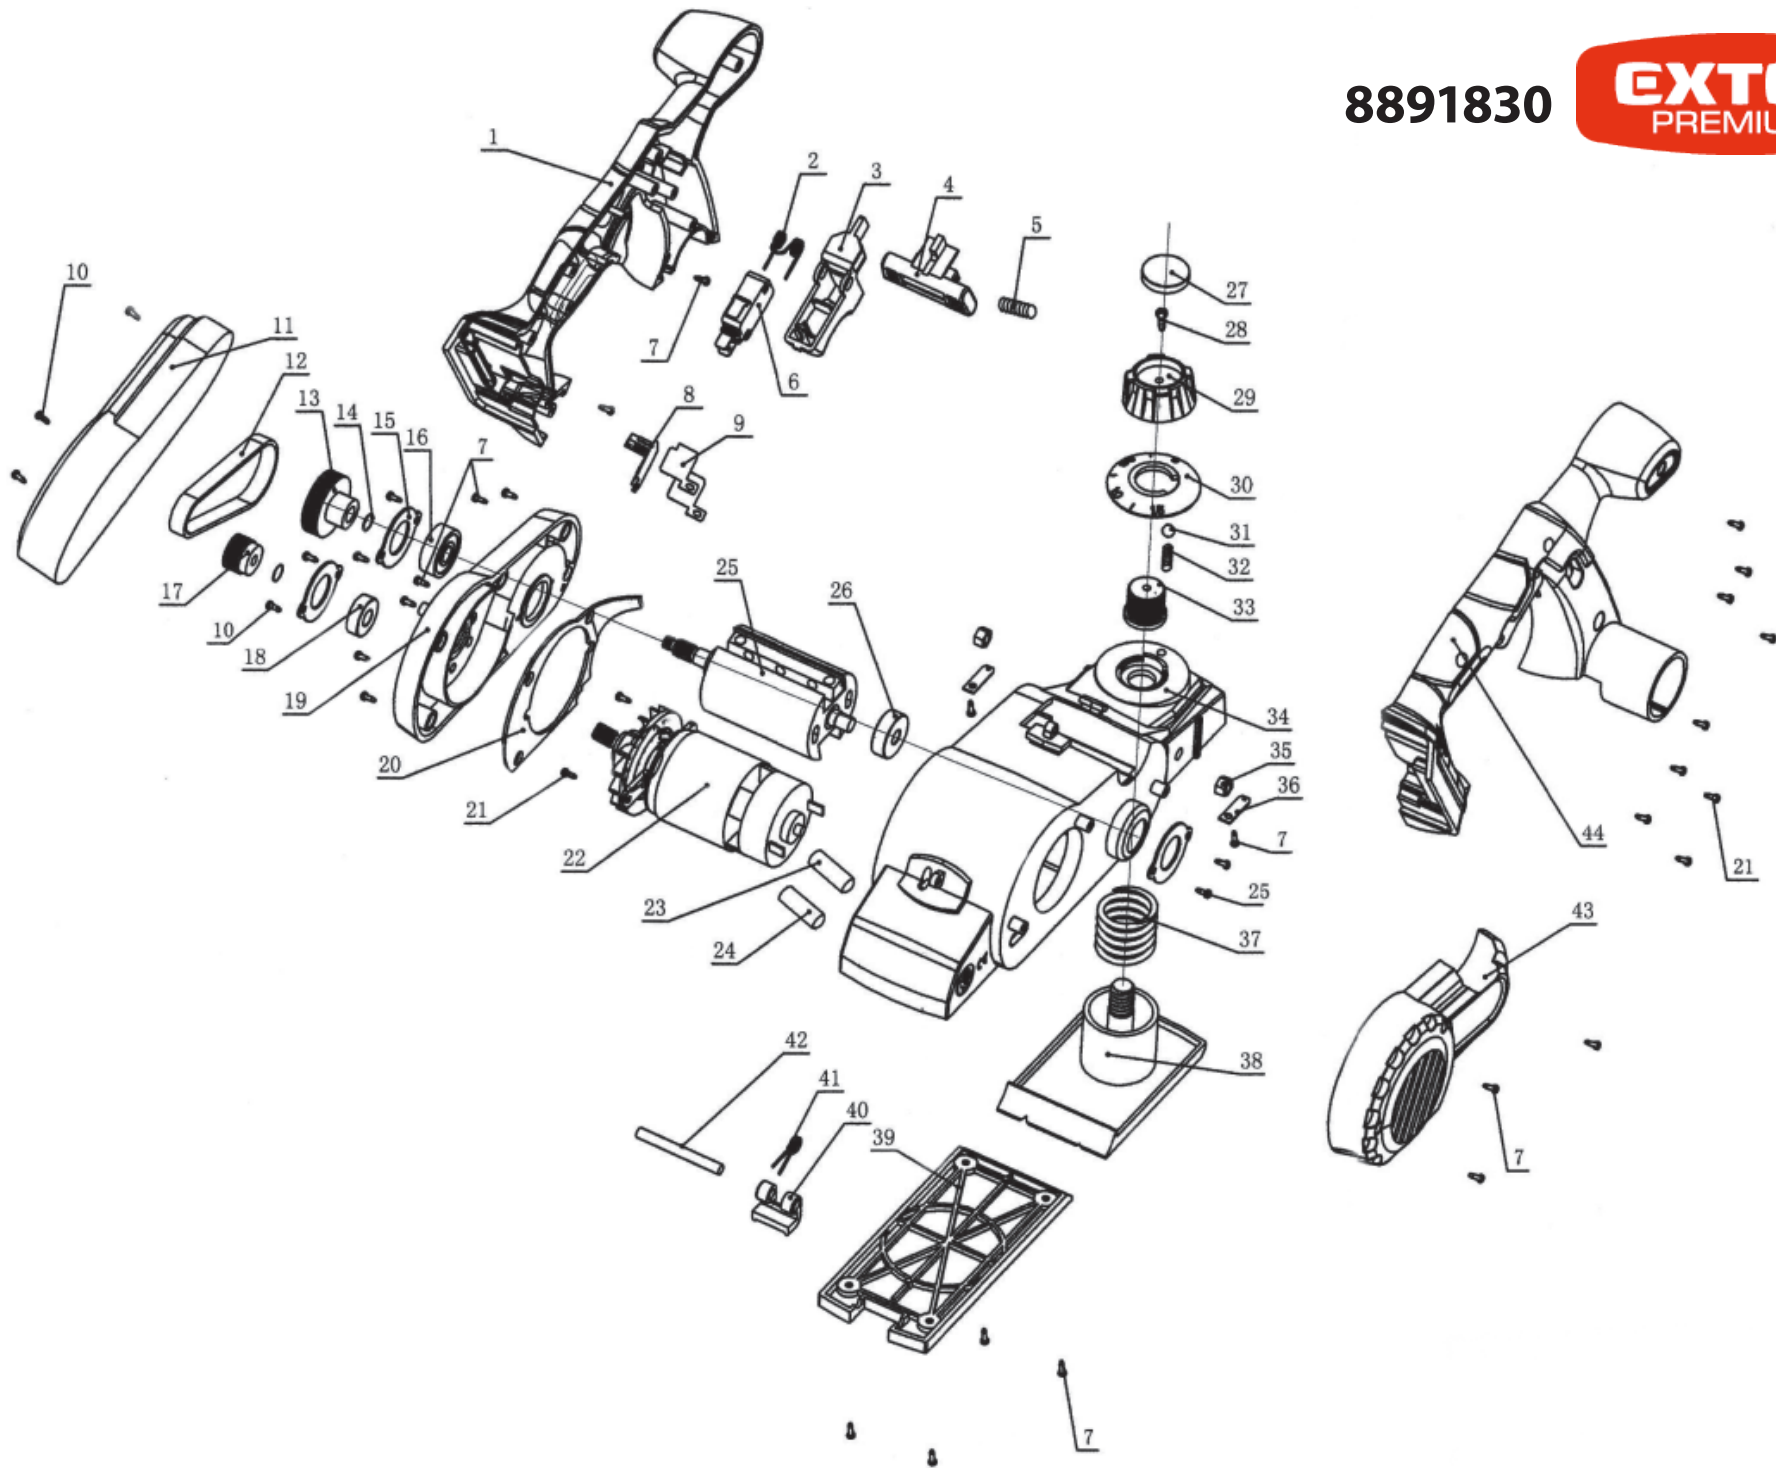

8891830

	description	popis	qty/ks	order No. / obj. číslo dílu	set order No. / obj. číslo sady
1	Left housing	levý kryt	1		
2	Switch spring	spínací pružina	1		
3	Switch button	tlačítko přepínače	1		
4	Lock push button	tlačítko zámku	1		
5	Lock spring	pružina zámku	1		
6	Micro Switch	mikro spínač	1		
7	Tapping screw	šroub	11		
8	Insert frame	vložka	1		
9	Housing Insert piece	pouzdro vložky	2		
10	Screw	šroub	7		
11	Left cover	levý kryt	1		
12	Belt	pás	1		
13	Big belt wheel	velké řemenové kolo	1		
14	Small gasket	malé těsnění	2		
15	Bearing pressing plate	přítlačná deska ložiska	3		
16	Bearing 628	ložisko	1		
17	Small belt wheel	malé řemenové kolo	1		
18	Bearing	ložisko	1		
19	Left side cover	levý boční kryt	1		
20	Wind screen	prachovka	1		
21	Tapping screw	šroub	17		
22	Motor fan blade assembly	sestava motoru	1		
23	Inductance red line	červená indukce	1		
24	Inductance black line	černá indukce	1		
25	Blade assembly	hoblovací čepele - sestava	1		
26	Bearing 627	ložisko	1		
27	Rotary knob upper cover	horní kryt otočného knoflíku	1		
28	Tapping screw	šroub	3		
29	Depth control knob	knoflík pro ovládání hloubky	1		
30	Depth indicate	označení hloubky	1		
31	Stell ball	celová kulička	1		
32	Spring	pružina	1		
33	Depth control nut	matice pro kontrolu hloubky	1		
34	Plane body	skelet hoblíku	1		
35	Hexagonal nut	matice	2		
36	Small pressing plate	malá přítlačná deska	2		
37	Big Spring	velká pružina	1		
38	Front base board	přední základní deska	1		
39	Back base board	zadní základní deska	1		
40	Blade protect piece	ochranná západka	1		
41	Small spring	malá pružina	2		

	description	popis	qty/ks	order No. / obj. číslo dílu	set order No. / obj. číslo sady
42	Rotaing shaft	rotační hřídel	1		
43	Right cover	pravý kryt	1		
44	Right housing	pravý kryt	1		