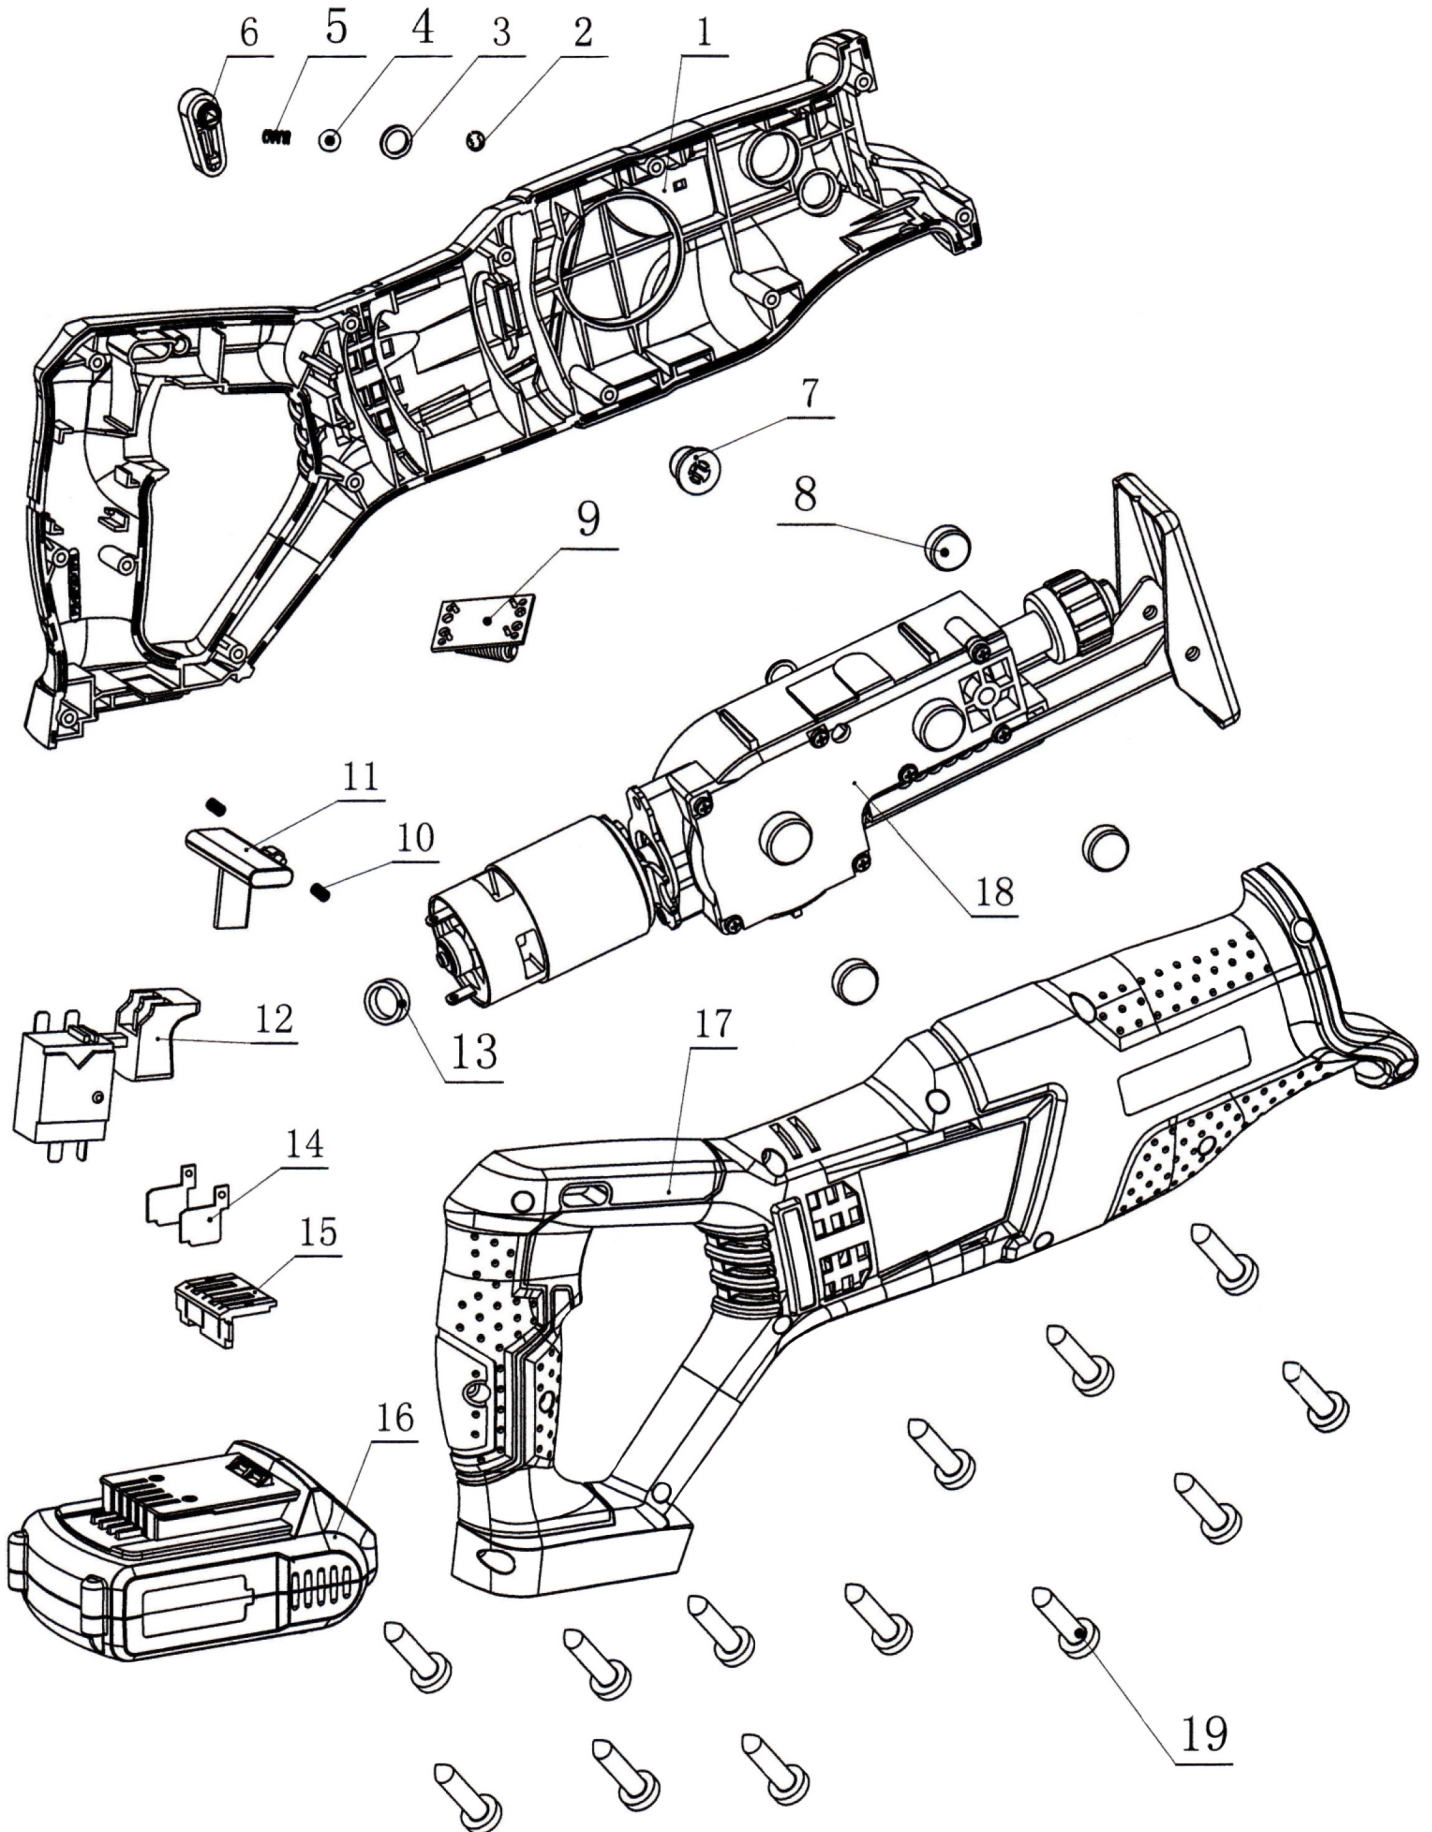

8891820

	description	popis	qty/ks	order No. / obj. číslo dílu	set order No. / obj. číslo sady
1	Left housing	levý kryt			
2	Circlip	kroužek			
3	Pendulum function button gasket	těsnění tlačítka			
4	Steel ball	ocelová kulička			
5	Small spring	malá pružina			
6	Pendulum function button	výkyvné tlačítko			
7	Quick change button	západka			
8	Anti shock gasket	těsnění proti nárazům			
9	Inductor assembly	sestava induktoru			
10	Spring	pružina			
11	Lock button	tlačítko zámku			
12	Switch	přepínač			
13	Anti shock ring	proti nárazový kroužek			
14	Pole	kontakty			
15	Pole seat	sedlo kontaktů			
16	Battery pack assembly	baterie			
17	Right housing	pravé pouzdro			
18	Gear box assembly	sestava převodové skříně			
19	Screw	šroub			